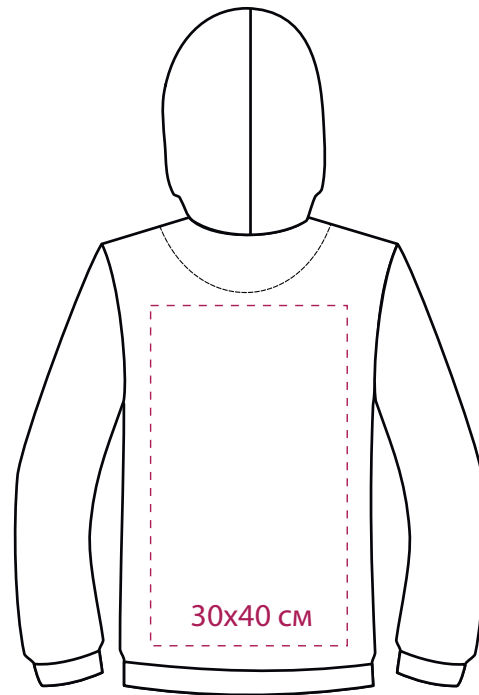

ТОЛСТОВКА С КАПЮШОНОМ БЕЗ МОЛНИИ 1 РОСТ

M1:10

полочка

спинка

правый
рукав

левый
рукав

ТОЛСТОВКА С КАПЮШОНОМ БЕЗ МОЛНИИ 1 РОСТ

M1:10

полочка

Флекс
термотрансфер

спинка

10x45 см

правый
рукав

27x40 см

10x45 см

левый
рукав

30x40 см

ТОЛСТОВКА С КАПЮШОНОМ БЕЗ МОЛНИИ 1 РОСТ

M1:10

полочка

шеврон
вышивка

спинка

шеврон
вышивка
Ø9см

шеврон
вышивка
Ø9см

спинка

10x45 см

правый
рукав

10x45 см

левый
рукав

30x40 см

ТОЛСТОВКА С КАПЮШОНОМ БЕЗ МОЛНИИ 1 РОСТ

М1:10