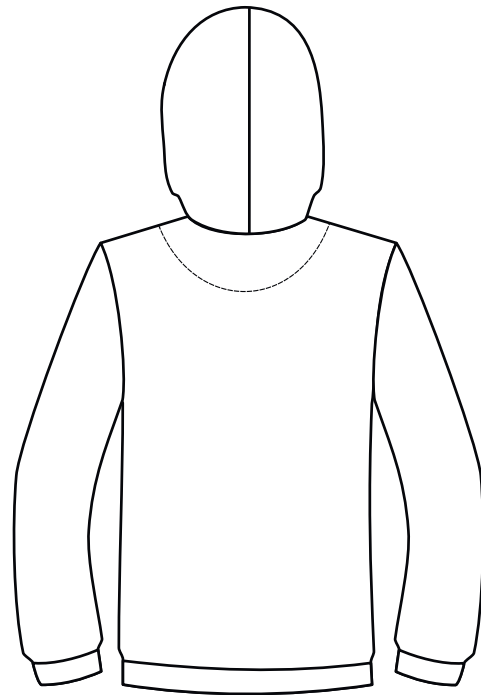

ТОЛСТОВКА С КАПЮШОНОМ БЕЗ МОЛНИИ 1 РОСТ

M1:10

полочка

спинка

правый
рукав

левый
рукав

ТОЛСТОВКА С КАПЮШОНОМ БЕЗ МОЛНИИ 1 РОСТ

M1:10

полочка

Флекс
термотрансфер

спинка

10x45 см

правый
рукав

27x40 см

10x45 см

левый
рукав

спинка

10x45 см

правый
рукав

10x45 см

левый
рукав

30x40 см

ТОЛСТОВКА С КАПЮШОНОМ БЕЗ МОЛНИИ 1 РОСТ

М1:10