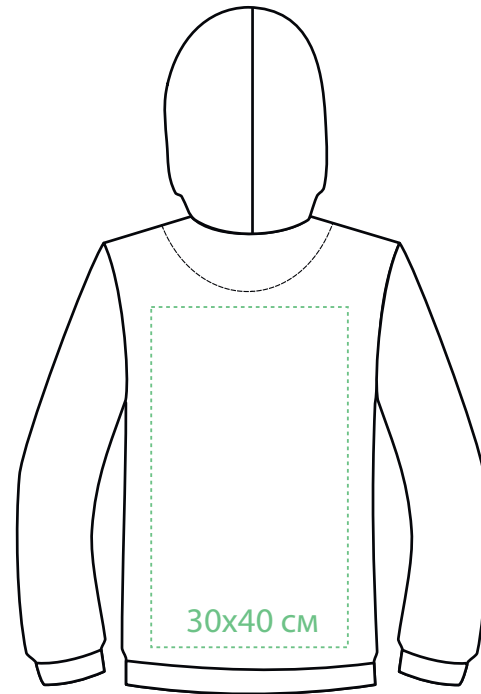

спинка

10x45 см

правый
рукав

10x45 см

левый
рукав

30x40 см

ТОЛСТОВКА С КАПЮШОНОМ БЕЗ МОЛНИИ 1 РОСТ

М1:10

полочка

шелкография

спинка

9x35 см

правый
рукав

9x35 см

левый
рукав

28x35см