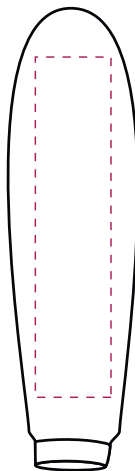

ТОЛСТОВКА С КАПЮШОНОМ БЕЗ МОЛНИИ 1 РОСТ

M1:10

полочка

спинка

правый
рукав

левый
рукав

ТОЛСТОВКА С КАПЮШОНОМ БЕЗ МОЛНИИ 1 РОСТ

M1:10

полочка

Флекс
термотрансфер

спинка

10x45 см

правый
рукав

27x40 см

10x45 см

левый
рукав

30x40 см

ТОЛСТОВКА С КАПЮШОНОМ БЕЗ МОЛНИИ 1 РОСТ

M1:10

полочка

шеврон
вышивка

спинка

шеврон
вышивка
Ø9см

шеврон
вышивка
Ø9см

вышивка
22x25 см

вышивка
22x25 см

правый
рукав

левый
рукав

ТОЛСТОВКА С КАПЮШОНОМ БЕЗ МОЛНИИ 1 РОСТ

M1:10

DTF

полочка