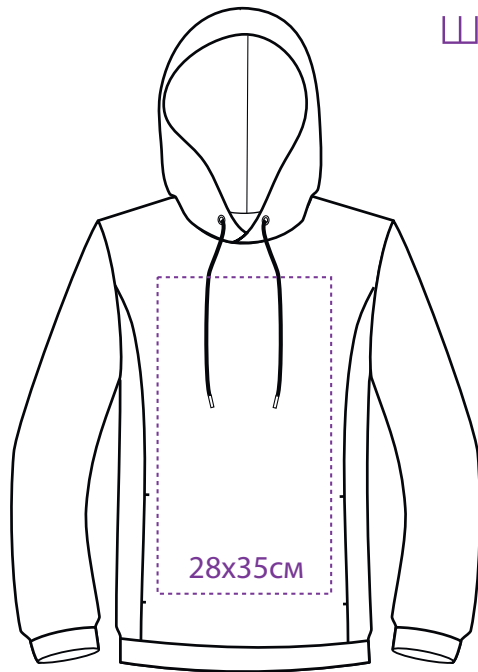

спинка

10x45 см

правый
рукав

10x45 см

левый
рукав

30x40 см

ТОЛСТОВКА С КАПЮШОНОМ БЕЗ МОЛНИИ 1 РОСТ

М1:10

полочка

шелкография

спинка

9x35 см

правый
рукав

9x35 см

левый
рукав

28x35см

35x40 см

* Печать на рукаве возможна с размера М