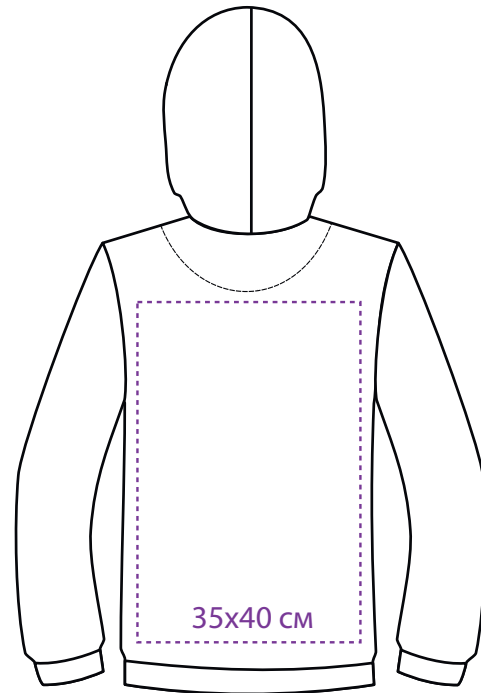

спинка

10x45 см

правый
рукав

10x45 см

левый
рукав

30x40 см

ТОЛСТОВКА С КАПЮШОНОМ БЕЗ МОЛНИИ 1 РОСТ

М1:10

полочка

шелкография

спинка

9x35 см

правый
рукав

9x35 см

левый
рукав

28x35см

35x40 см

* Печать на рукаве возможна с размера М