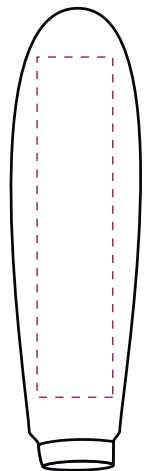

ТОЛСТОВКА С КАПЮШОНОМ БЕЗ МОЛНИИ 1 РОСТ

M1:10

полочка

спинка

правый
рукав

левый
рукав

ТОЛСТОВКА С КАПЮШОНОМ БЕЗ МОЛНИИ 1 РОСТ

M1:10

полочка

Флекс
термотрансфер

спинка

10x45 см

правый
рукав

27x40 см

10x45 см

левый
рукав

30x40 см

ТОЛСТОВКА С КАПЮШОНОМ БЕЗ МОЛНИИ 1 РОСТ

M1:10

полочка

шеврон
вышивка

спинка

шеврон
вышивка
Ø9см

шеврон
вышивка
Ø9см

спинка

10x45 см

правый
рукав

10x45 см

левый
рукав

30x40 см

ТОЛСТОВКА С КАПЮШОНОМ БЕЗ МОЛНИИ 1 РОСТ

М1:10