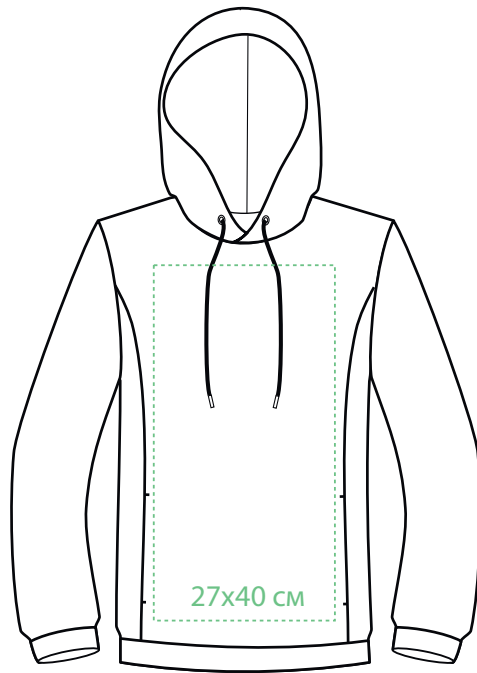

ТОЛСТОВКА С КАПЮШОНОМ БЕЗ МОЛНИИ 1 РОСТ

M1:10

полочка

спинка

правый
рукав

левый
рукав

ТОЛСТОВКА С КАПЮШОНОМ БЕЗ МОЛНИИ 1 РОСТ

M1:10

вышивка
22x25 см

вышивка
22x25 см

правый
рукав

левый
рукав

ТОЛСТОВКА С КАПЮШОНОМ БЕЗ МОЛНИИ 1 РОСТ

M1:10

DTF

полочка

спинка

10x45 см

правый
рукав

10x45 см

левый
рукав

30x40 см

ТОЛСТОВКА С КАПЮШОНОМ БЕЗ МОЛНИИ 1 РОСТ

М1:10

полочка

шелкография

спинка

9x35 см

правый
рукав

9x35 см

левый
рукав

28x35см