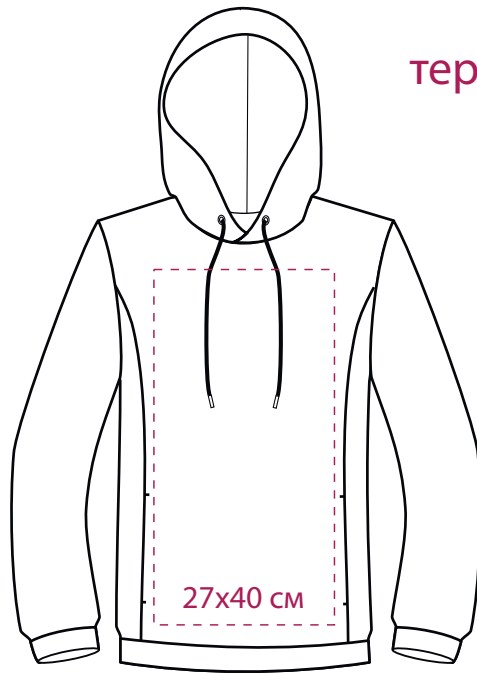

ТОЛСТОВКА С КАПЮШОНОМ БЕЗ МОЛНИИ 1 РОСТ

M1:10

полочка

спинка

правый
рукав

левый
рукав

ТОЛСТОВКА С КАПЮШОНОМ БЕЗ МОЛНИИ 1 РОСТ

M1:10

полочка

Флекс
термотрансфер

спинка

10x45 см

правый
рукав

27x40 см

10x45 см

левый
рукав

30x40 см

ТОЛСТОВКА С КАПЮШОНОМ БЕЗ МОЛНИИ 1 РОСТ

M1:10

полочка

шеврон
вышивка

спинка

шеврон
вышивка
Ø9см

шеврон
вышивка
Ø9см

спинка

10x45 см

правый
рукав

10x45 см

левый
рукав

30x40 см

ТОЛСТОВКА С КАПЮШОНОМ БЕЗ МОЛНИИ 1 РОСТ

М1:10